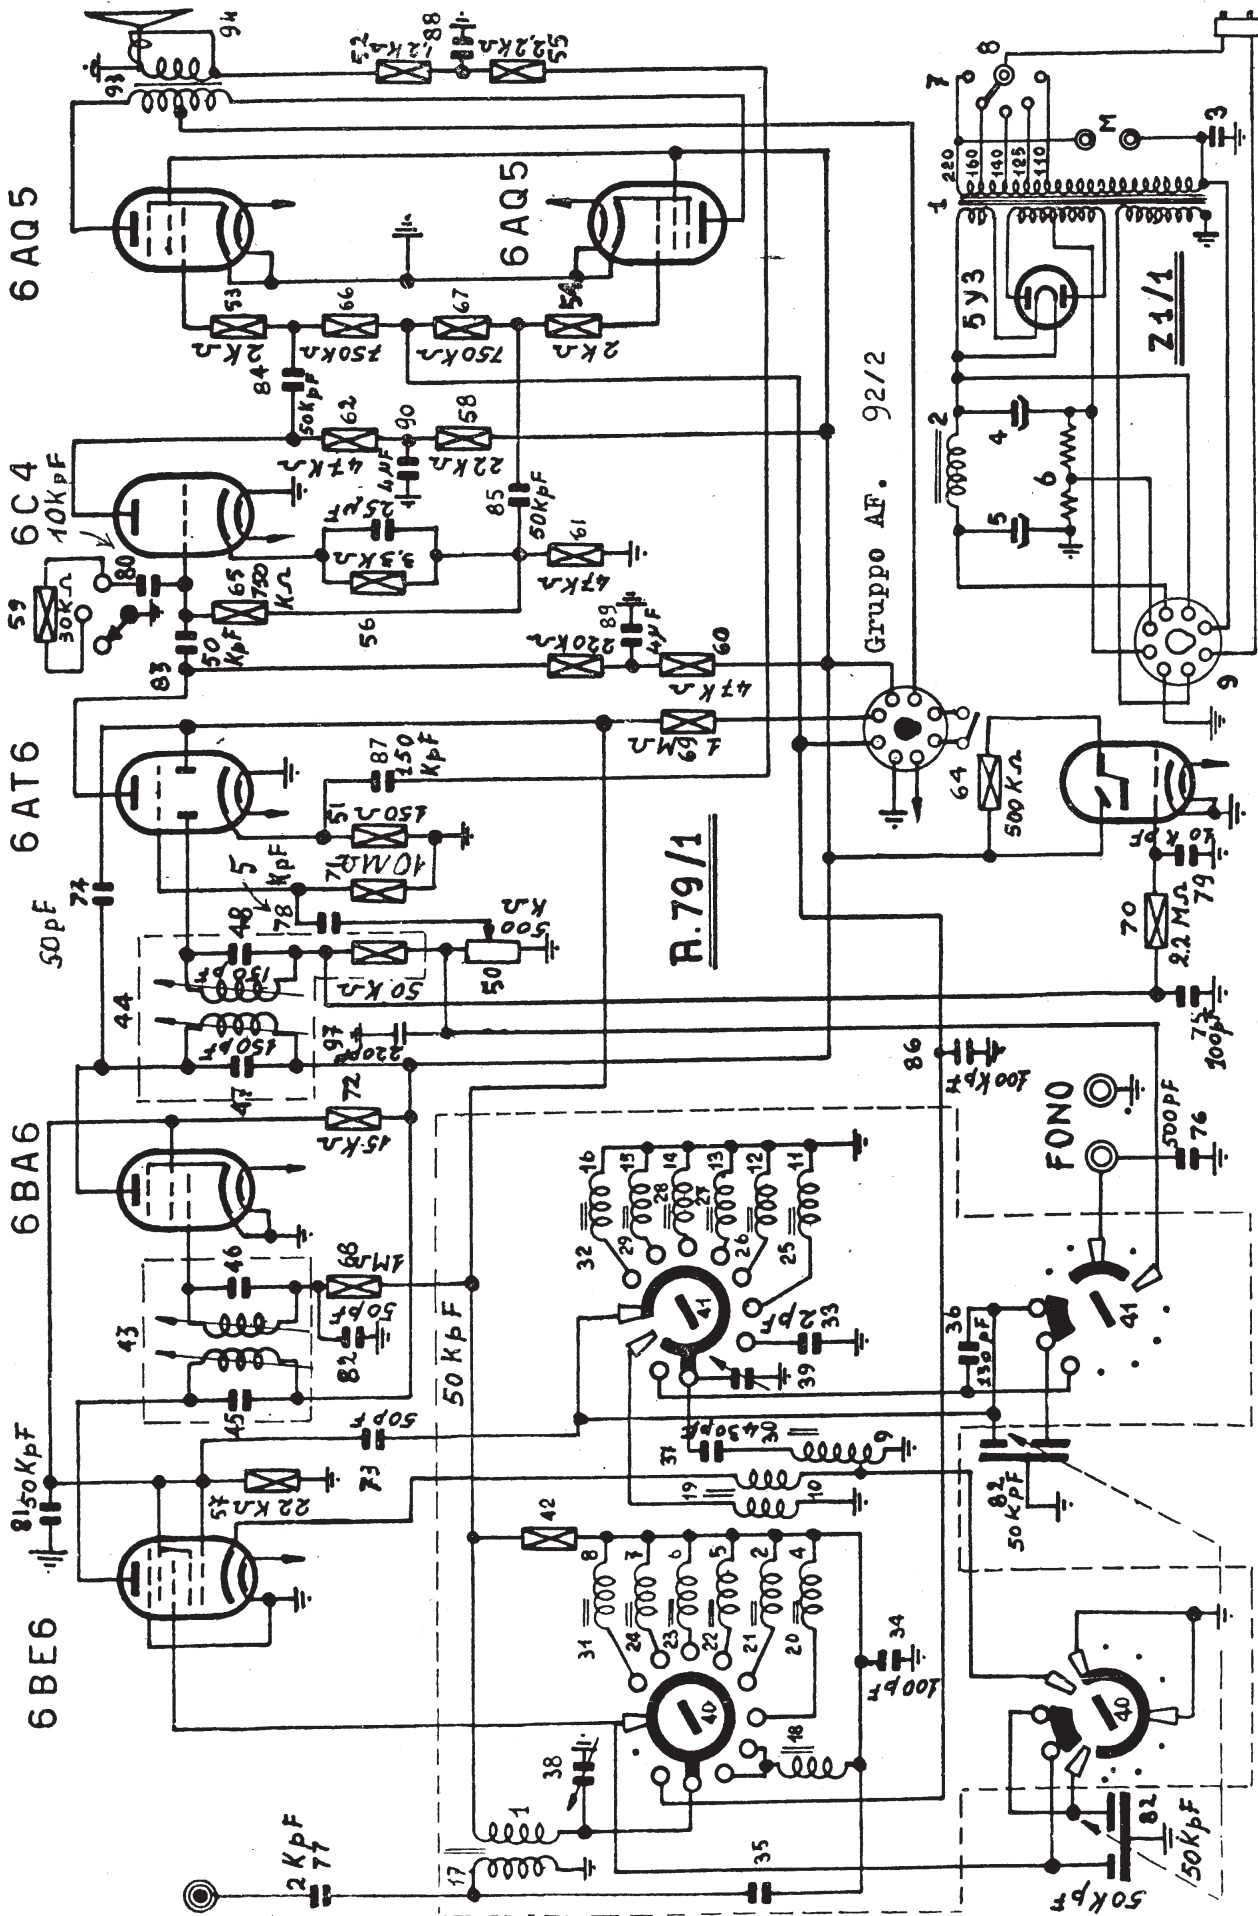

www.undaradio.

UNDA RADIO - Modd. 79/1 e serie 89

UNDA RADIO - Modd. 79/1, 89/1, 89/2-89/3 - 89/1 supereterodina lusso; 89/2 radiofono; 89/3 telaio. Apparecchio a 9 gamme d'onda: 182-578; 83-187 e bande allargate di: 16, 19, 25, 31, 42, 49, 75 m. Stadio finale in controfase. Media frequenza 467 kc. Consumo: 80 watt; cc. 95 mA; ca. 320 mA. Potenza d'uscita 9 W.