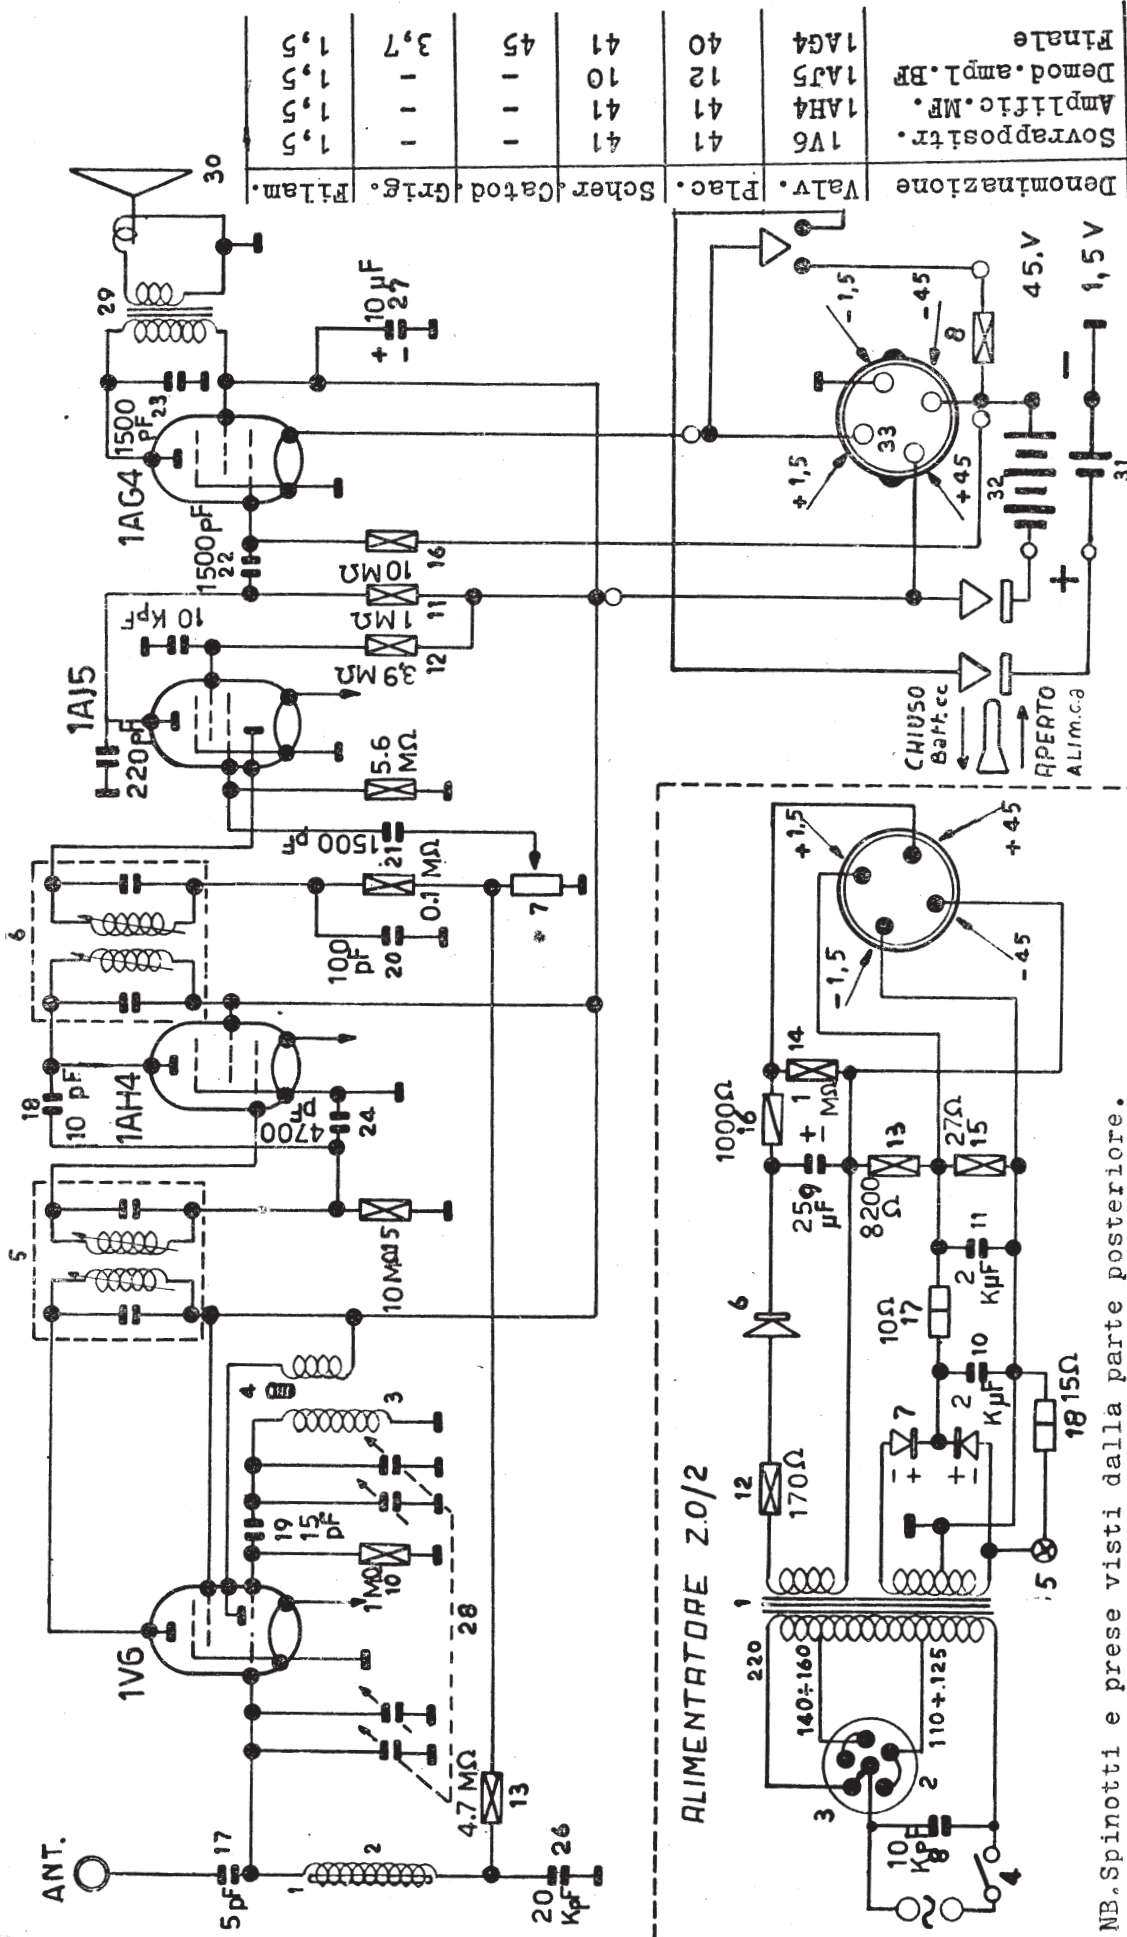

UNDA RADIO - Mod. 41/3

UNDA RADIO - Mod. 41/3. Supereterodina tascabile alimentata a pile incorporate, oppure a richiesta, a corrente alternata. 4 valvole subminiatura. Onde medie: 187-570 m. Potenza: 35 mW. Consumo: con alimentazione a 220 V, 30 mA. Con batteria: filamento 160 mA. Anodica 4 mA. Media frequenza 467 kc/s.

NB. Spinotti e prese visti dalla parte posteriore.