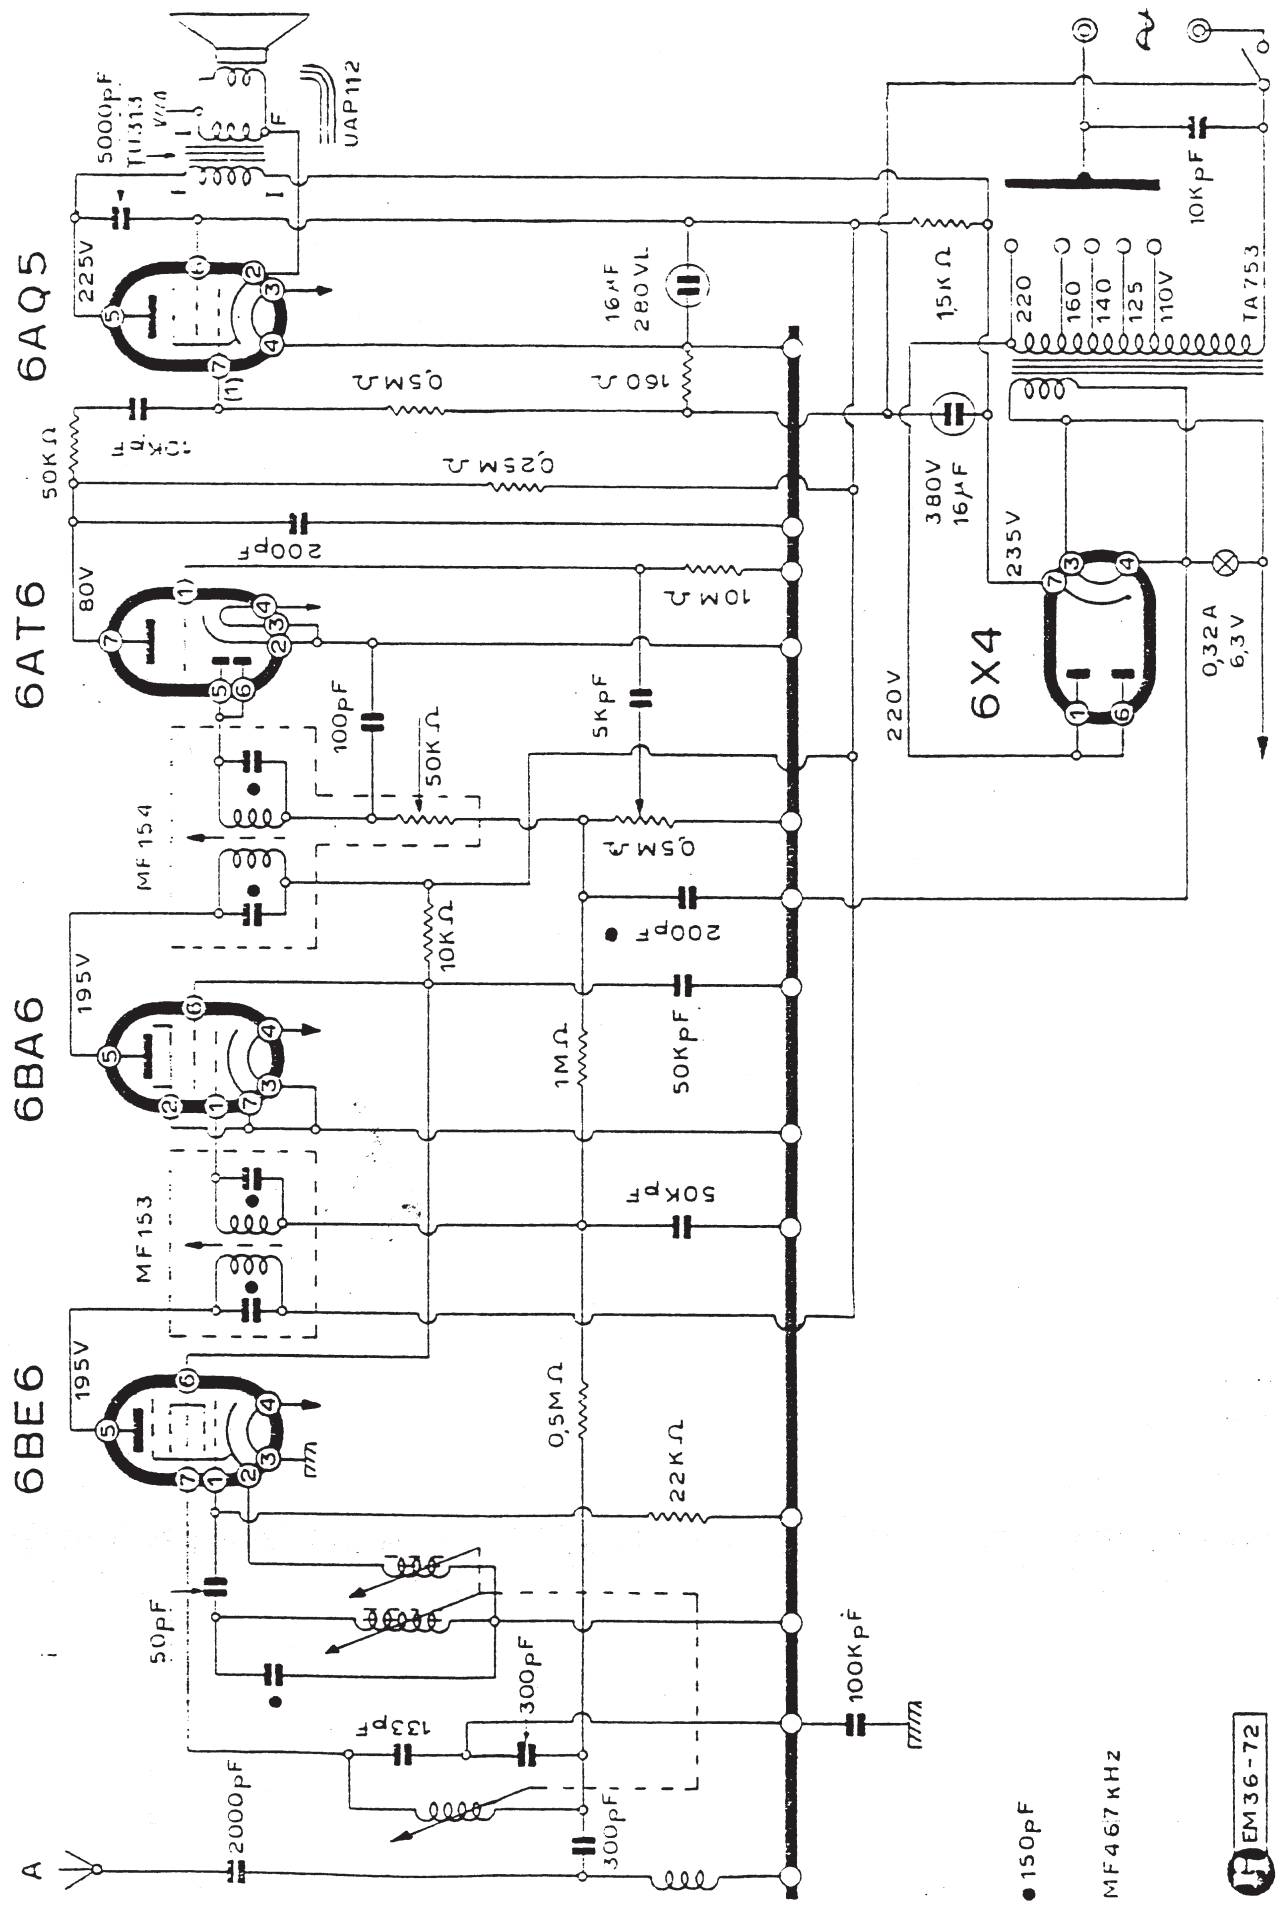

www.undaradio.

• 150pF

MF467 KHZ

UNDA RADIO - Mod. Mono Unda R 51/2

per gentile concessione dell'Archivio Antique Radio Magazine - www.antiqueradio.it