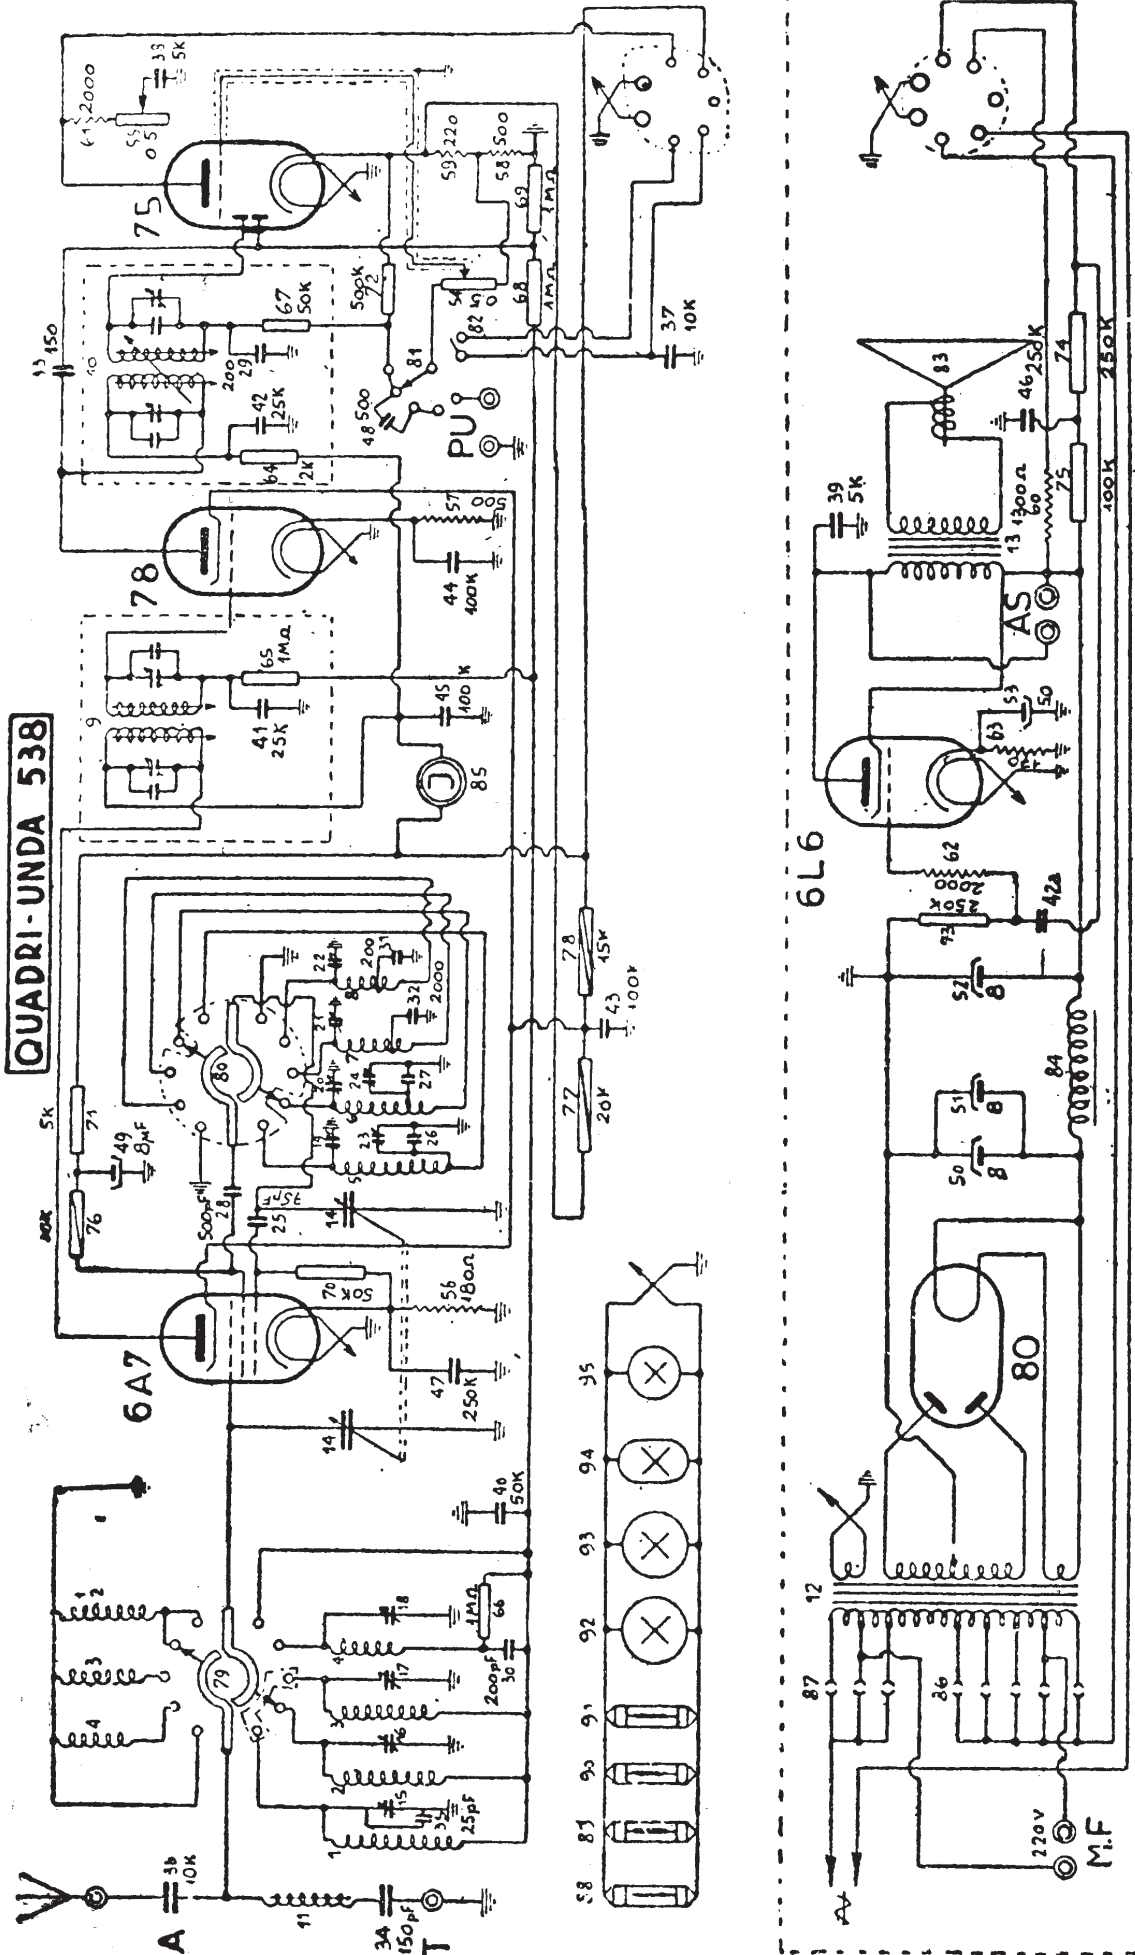

www.undaradio.

UNDA RADIO. — Modello Super Quadri-Unda 538. — Produzione 1938-39.1. — Gamme: cc. (15.5-30), c. (30-80), m. (206.5-600), l. (750-2000). — Potenza d'uscita: 6.5 W. — Media frequenza: 450 kHz.